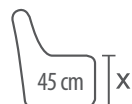

ozdobne przeszycie boczku

rumche zagłówki

funkcja spania, pojemnik na pościel

Elementy kolekcji LUGO

narożnik NAR.20 TB/3W
 202 | 255 | 85-99

narożnik NAR.3W/2O TB
 255 | 202 | 85-99

wysokość siedziska

głębokość siedziska