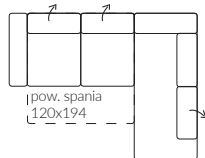

- regulowane zagłówki
- pojemnik na pościel
- funkcja spania
- niewielkie rozmiary
- ozdobne przeszycia na bokach

narożnik NAR.3W/2O TB, wym. 255 | 202 | 85-99, pow. spania 120x194 cm
 tkanina NEAT 72

Mocne strony LUGO

ozdobne przeszycie boczku

rumche zagłówki

funkcja spania, pojemnik na pościel

Elementy kolekcji LUGO

narożnik NAR.20 TB/3W
 202 | 255 | 85-99

narożnik NAR.3W/2O TB
 255 | 202 | 85-99

wysokość siedziska

głębokość siedziska