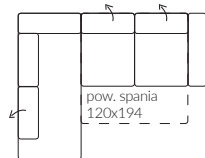

- regulowane zagłówki
- pojemnik na pościel
- funkcja spania
- niewielkie rozmiary
- ozdobne przeszycia na bokach

narożnik NAR.3W/2O TB, wym. 255 | 202 | 85-99, pow. spania 120x194 cm
 tkanina NEAT 72

Mocne strony LUGO

ozdobne przeszycie boczku

rumche zagłówki

funkcja spania, pojemnik na pościel

Elementy kolekcji LUGO

narożnik NAR.20 TB/3W
 202 | 255 | 85-99

narożnik NAR.3W/2O TB
 255 | 202 | 85-99

wysokość siedziska

głębokość siedziska